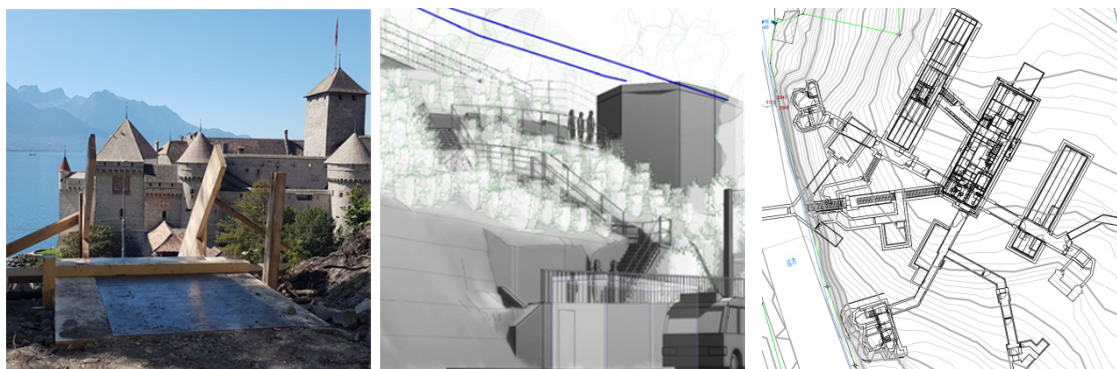

Plate-forme panoramique extérieure

Nous nous trouvons toujours à la sortie du Fort, où les visiteurs peuvent profiter de la vue imprenable sur le Lac Léman et le Château de Chillon.

Les photographes s'en donneront à cœur joie... et votre logo apparaîtra dans chaque publication sur les réseaux sociaux.

Nous vous proposons différentes plates-formes et possibilités de placement – les plus grandes se trouvent en haut, à la sortie, les plus petites sont visibles en descendant les escaliers. Votre logo sera découpé dans du métal, de manière à pouvoir être disposé discrètement, tout en restant visible.

Prière de nous faire savoir quel emplacement vous souhaitez, car nous proposons une seule possibilité pour la grande et la moyenne plate-forme, mais trois pour la petite.

Détails & possibilités

			Prix
Grande plate-forme	210 mm x 297 mm (A4, paysage)	3 ans	CHF 5000.- (logo, découpe)
Grande plate-forme	210 mm x 297 mm (A4, paysage)	3 ans	CHF 3000.- (logo, découpe)
Grande plate-forme	210 mm x 297 mm (A4, paysage)	3 ans	CHF 2000.- (logo, découpe)
Matériau	acier chromé		
Gravure	laser (découpe)		